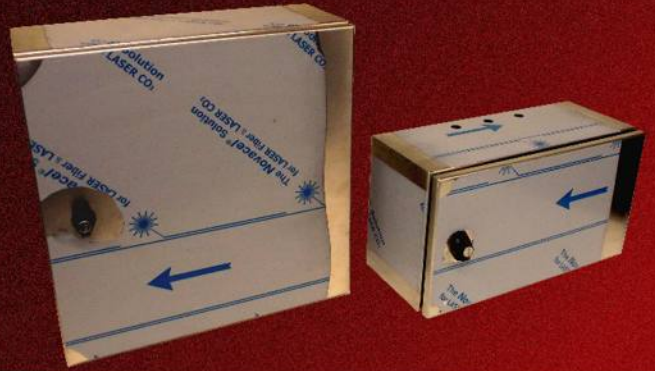

Zakázková výroba - Atyp

**INOX
ROCK**