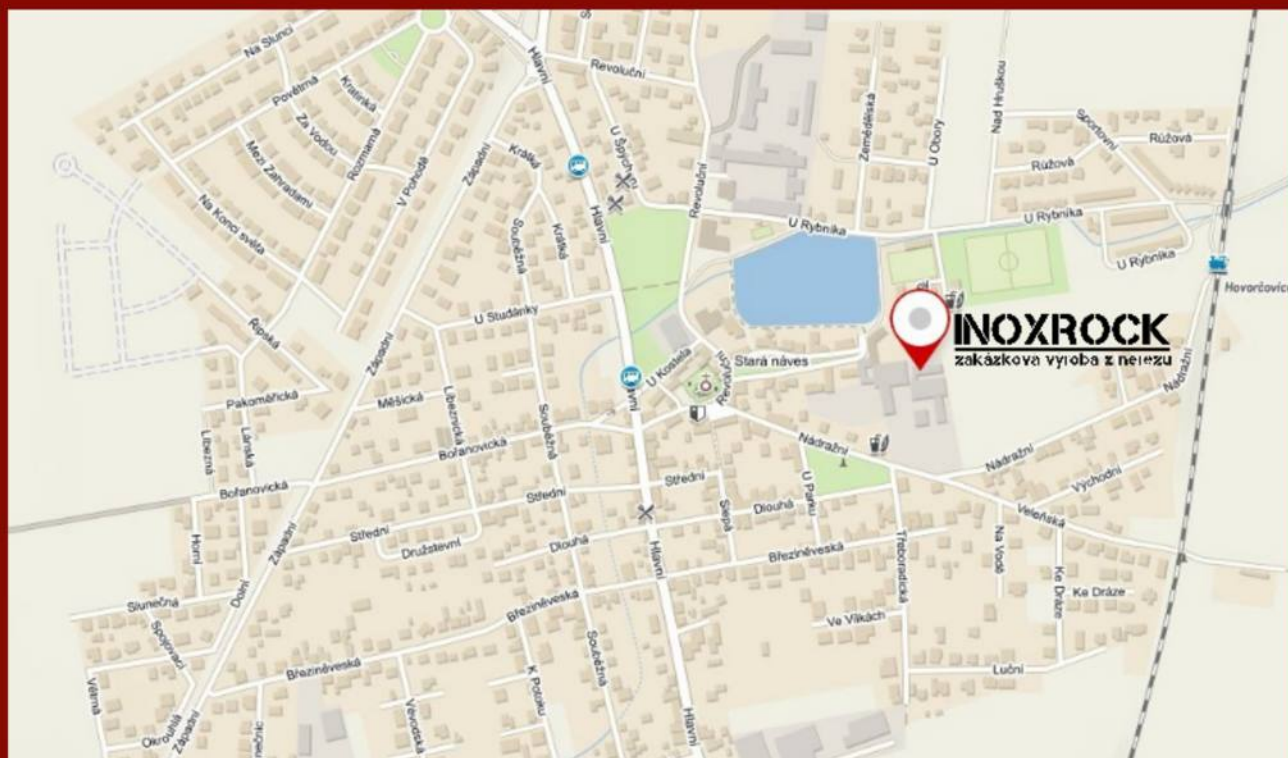

INOXROCK, s.r.o.

zakázková výroba z nerezů

Nádražní 401, Hovorčovice
IČ: 06988199; DIČ: CZ06988199

Vítězslav Viktorín
jednatel
+420 736 422 665
viktorin@inoxrock.cz

Martin Roman
jednatel
+420 720 408 115
roman@inoxrock.cz

www.inoxrock.cz