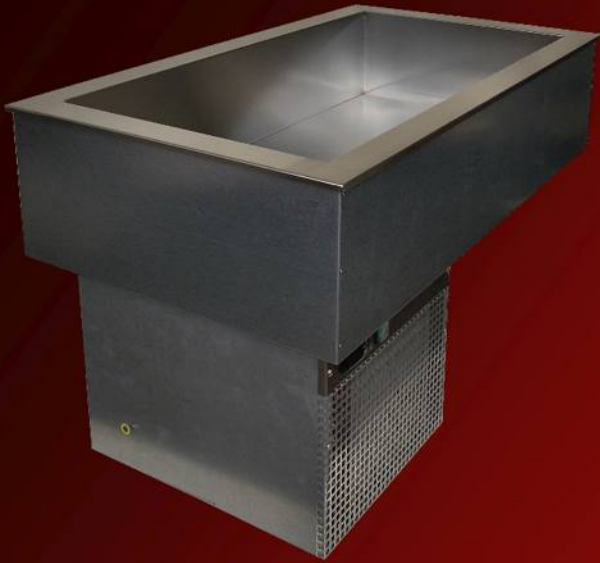

Ontario

Chlazená vana
řešení plug-in

**INOX
ROCK**